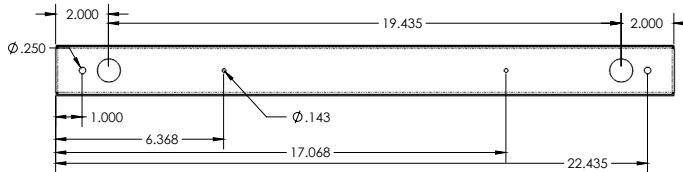

STYLE	SIZE	FINISH	LIGHT SOURCE	LIGHT SOURCE	COLOR TEMP.	CRI
<input type="checkbox"/> ROX	<input type="checkbox"/> 24L	<input type="checkbox"/> W Wood <input type="checkbox"/> S Silver <input type="checkbox"/> Z Bronze <input type="checkbox"/> L White Linen <input type="checkbox"/> WA White Acrylic	<input type="checkbox"/> LN2 2ft Linear Fixture	<input type="checkbox"/> LN2	<input type="checkbox"/> 30 3000 <input type="checkbox"/> 35 3500 <input type="checkbox"/> 40 4000	<input type="checkbox"/> 8 >80
<input type="checkbox"/> ROX	<input type="checkbox"/> 48L	<input type="checkbox"/> W Wood <input type="checkbox"/> S Silver <input type="checkbox"/> Z Bronze <input type="checkbox"/> L White Linen <input type="checkbox"/> WA White Acrylic	<input type="checkbox"/> LN4 4ft Linear Fixture	<input type="checkbox"/> LN4	<input type="checkbox"/> 30 3000 <input type="checkbox"/> 35 3500 <input type="checkbox"/> 40 4000	<input type="checkbox"/> 8 >80

ADDITIONAL SHADE DIMENSIONS

LINE DRAWINGS OF LIGHT SOURCE

2 FOOT FIXTURE

4 FOOT FIXTURE

8 FOOT FIXTURE ALSO AVAILABLE - CONTACT FACTORY

*** Specifications subject to change without notice.