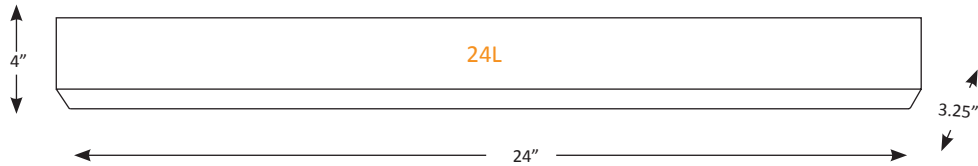

STYLE	SIZE	FINISH	LIGHT SOURCE	LIGHT SOURCE	COLOR TEMP.	CRI
<input type="checkbox"/> ROX	<input type="checkbox"/> 24L	<input type="checkbox"/> W Wood <input type="checkbox"/> S Silver <input type="checkbox"/> Z Bronze <input type="checkbox"/> L White Linen <input type="checkbox"/> WA White Acrylic	<input type="checkbox"/> LN2 2ft Linear Fixture	<input type="checkbox"/> LN2	<input type="checkbox"/> 30 3000 <input type="checkbox"/> 35 3500 <input type="checkbox"/> 40 4000	<input type="checkbox"/> 8 >80
<input type="checkbox"/> ROX	<input type="checkbox"/> 48L	<input type="checkbox"/> W Wood <input type="checkbox"/> S Silver <input type="checkbox"/> Z Bronze <input type="checkbox"/> L White Linen <input type="checkbox"/> WA White Acrylic	<input type="checkbox"/> LN4 4ft Linear Fixture	<input type="checkbox"/> LN4	<input type="checkbox"/> 30 3000 <input type="checkbox"/> 35 3500 <input type="checkbox"/> 40 4000	<input type="checkbox"/> 8 >80

ADDITIONAL SHADE DIMENSIONS

LINE DRAWINGS OF LIGHT SOURCE

2 FOOT FIXTURE

4 FOOT FIXTURE

8 FOOT FIXTURE ALSO AVAILABLE - CONTACT FACTORY

*** Specifications subject to change without notice.