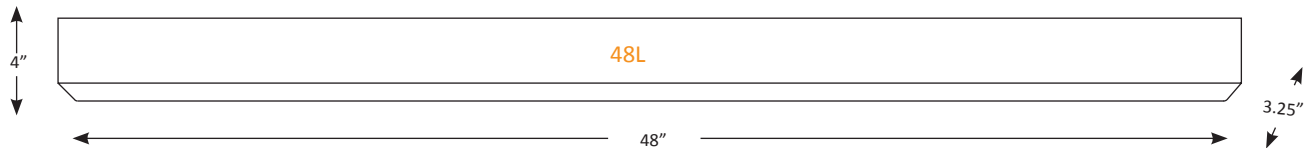

STYLE	SIZE	FINISH	LIGHT SOURCE	LIGHT SOURCE	COLOR TEMP.	CRI
<input type="checkbox"/> ROX	<input type="checkbox"/> 24L	<input type="checkbox"/> W Wood <input type="checkbox"/> S Silver <input type="checkbox"/> Z Bronze <input type="checkbox"/> L White Linen <input type="checkbox"/> WA White Acrylic	<input type="checkbox"/> LN2 2ft Linear Fixture	<input type="checkbox"/> LN2	<input type="checkbox"/> 30 3000 <input type="checkbox"/> 35 3500 <input type="checkbox"/> 40 4000	<input type="checkbox"/> 8 >80
<input type="checkbox"/> ROX	<input type="checkbox"/> 48L	<input type="checkbox"/> W Wood <input type="checkbox"/> S Silver <input type="checkbox"/> Z Bronze <input type="checkbox"/> L White Linen <input type="checkbox"/> WA White Acrylic	<input type="checkbox"/> LN4 4ft Linear Fixture	<input type="checkbox"/> LN4	<input type="checkbox"/> 30 3000 <input type="checkbox"/> 35 3500 <input type="checkbox"/> 40 4000	<input type="checkbox"/> 8 >80

ADDITIONAL SHADE DIMENSIONS

LINE DRAWINGS OF LIGHT SOURCE

2 FOOT FIXTURE

4 FOOT FIXTURE

8 FOOT FIXTURE ALSO AVAILABLE - CONTACT FACTORY

*** Specifications subject to change without notice.